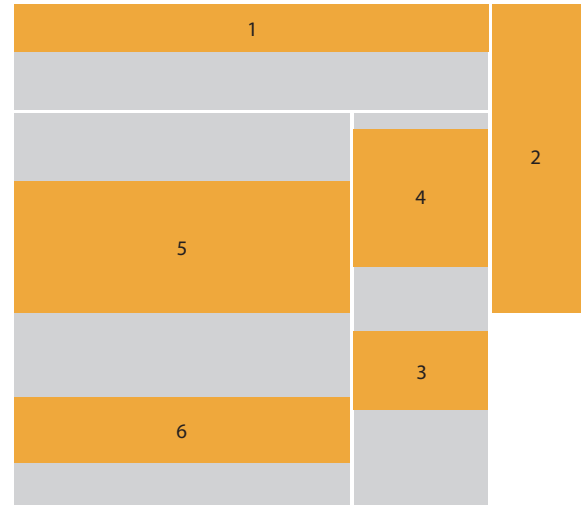

**Gültig ab 01. Januar 2018. Unten stehende Preise pro Monat zzgl. MwSt.
Auch Wochen- oder Tagesschaltungen sind möglich. Aktueller geht's nicht.**

Nr.	Name	Format in px	Startseiten¹	in Beiträgen²	Komplett³
1	Superbanner large	1.020 x 90	600,00 €	400,00 €	900,00 €
2	Skyscraper*	200 x 600	300,00 €	200,00 €	400,00 €
3	Button	306 x 180	300,00 €	200,00 €	400,00 €
4	Quadrat	306 x 306	400,00 €	300,00 €	600,00 €
5	Large AD	632 x 284	500,00 €	300,00 €	700,00 €
6	Small AD	632 x 142	350,00 €	250,00 €	550,00 €

* Dieser Werbeplatz ist nicht für die Visualisierung auf mobilen Geräten optimiert.

1 Die Anzeige erscheint auf allen Startseiten.

2 Die Anzeige erscheint in allen Beiträgen im Schaltzeitraum.

3 Die Anzeige erscheint auf allen Startseiten, in allen Rubrikenseiten und Beiträgen.

AGB und weitere Informationen: www.lichtenbergmarzahnplus.de/werbung/

Unternehmensdarstellung auf einer ganzen Seite Link von der Startseite zu Ihrer Landingpage auf LiMa+

Unternehmensdarstellung 520 px Gesamtbreite;

20 Fotos 1024 x 683 Pixel, Fotobühne zum Blättern, Kontaktdaten und Logo

Text bis zu 3.400 Zeichen, inkl. Leerzeichen.

Ihre wöchentlichen Aktualisierungen für Text und Bild sind inklusive.

6 Monate 600,- EUR

12 Monate 1.000,- EUR

Auf Wunsch erstellen wir gerne Ihre Landingpage mit Texten und Fotografien gegen Aufpreis.

Gewinnspiel

Sie sagen uns eine Multiple-Choice-Frage, Sie stiften einen Preis.
Wir stellen die Quiz-Frage auf die LiMa+ Startseiten, zusammen mit Ihrem verlinkten Logo als Sponsor und Ihrem Unternehmensnamen.
Wir sammeln die richtigen Antworten, übernehmen die Verlosung und den Versand der Preise. Spieldauer, inklusive Bekanntgabe des richtigen Ergebnisses und der anonymisierten Gewinner: 7 Tage.
150,- EUR

Weitere Werbemöglichkeiten auf Anfrage. Gerne beraten wir Sie.
info@LichtenbergMarzahnPlus.de
Tel. 030 55 65 43 30